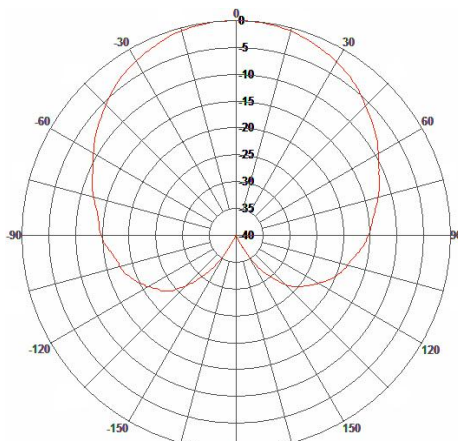

*Секторная направленная ММО антенна на диапазон 5,85 -6,45ГГц для широкополосного радиодоступа стандарта 802-16e-2005/LTE*

Н-плоскость

Е-плоскость

*Технические характеристики*

Модель	DS6000-17/60/V
Диапазон, МГц	5850-6450
К.У., дБ	17
Д.Н. (гориз.)	62
(верт.)	9,5
КСВН	<1.5
Поляризация	Вертикальная
Уровень бокового излучения, дБ	Не более -15
Уровень заднего излучения, дБ	Не более -27
Вых. сопротивление, Ом	50
Грозозащита	встроенная
Уровень подводимой мощности, Вт	45
Разъём	N – 1шт.
Условия эксплуатации, °C	-60 +80
Габ. размеры	325 x 125 x 20
Вес, кг.	1,5