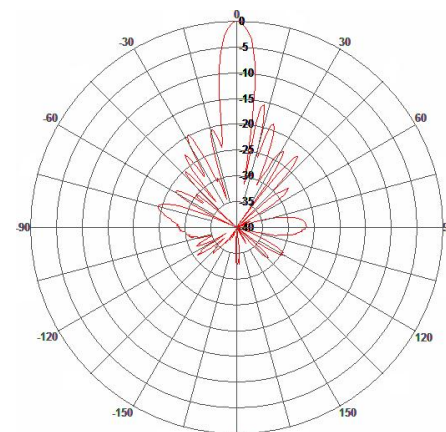

*Секторная направленная ММО антенна на диапазон 5,85 -6,45ГГц для широкополосного радиодоступа стандарта 802-16e-2005/LTE*

Н-плоскость

Е-плоскость

*Технические характеристики*

Модель	DS6000-17/60/V
Диапазон, МГц	5850-6450
К.У., дБ	17
Д.Н. (гориз.)	62
(верт.)	9,5
КСВН	<1.5
Поляризация	Вертикальная
Уровень бокового излучения, дБ	Не более -15
Уровень заднего излучения, дБ	Не более -27
Вых. сопротивление, Ом	50
Грозозащита	встроенная
Уровень подводимой мощности, Вт	45
Разъём	N – 1шт.
Условия эксплуатации, °C	-60 +80
Габ. размеры	325 x 125 x 20
Вес, кг.	1,5