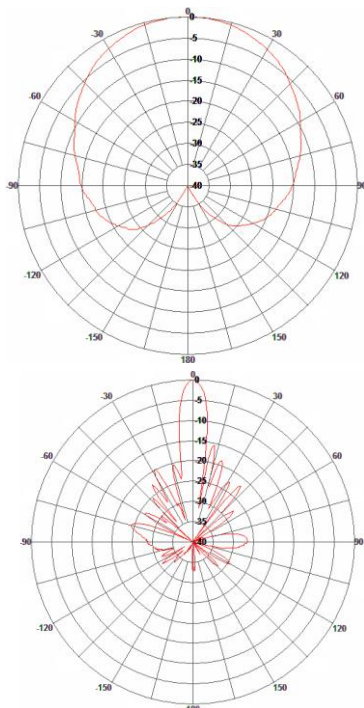

Секторная направленная ММО антенна на диапазон 5,85 -6,45ГГц для широкополосного радиодоступа стандарта 802-16e-2005/LTE

Технические характеристики

Модель	DS6000-17/60/M2x2
Диапазон, МГц	5850-6450
К.У., дБ	2*17
Д.Н. (гориз.) (верт.)	62 9,5
КСВН	<1.5
Поляризация	Вертикальная + горизонтальная
Уровень бокового излучения, дБ	Не более -15
Уровень заднего излучения, дБ	Не более -27
Вых. сопротивление, Ом	50
Грозозащита	встроенная
Уровень подводимой мощности, Вт	45
Разъём	N – 2шт.
Условия эксплуатации, °С	-60 +80
Габ. размеры	385 x 205 x 25
Вес, кг.	1,5