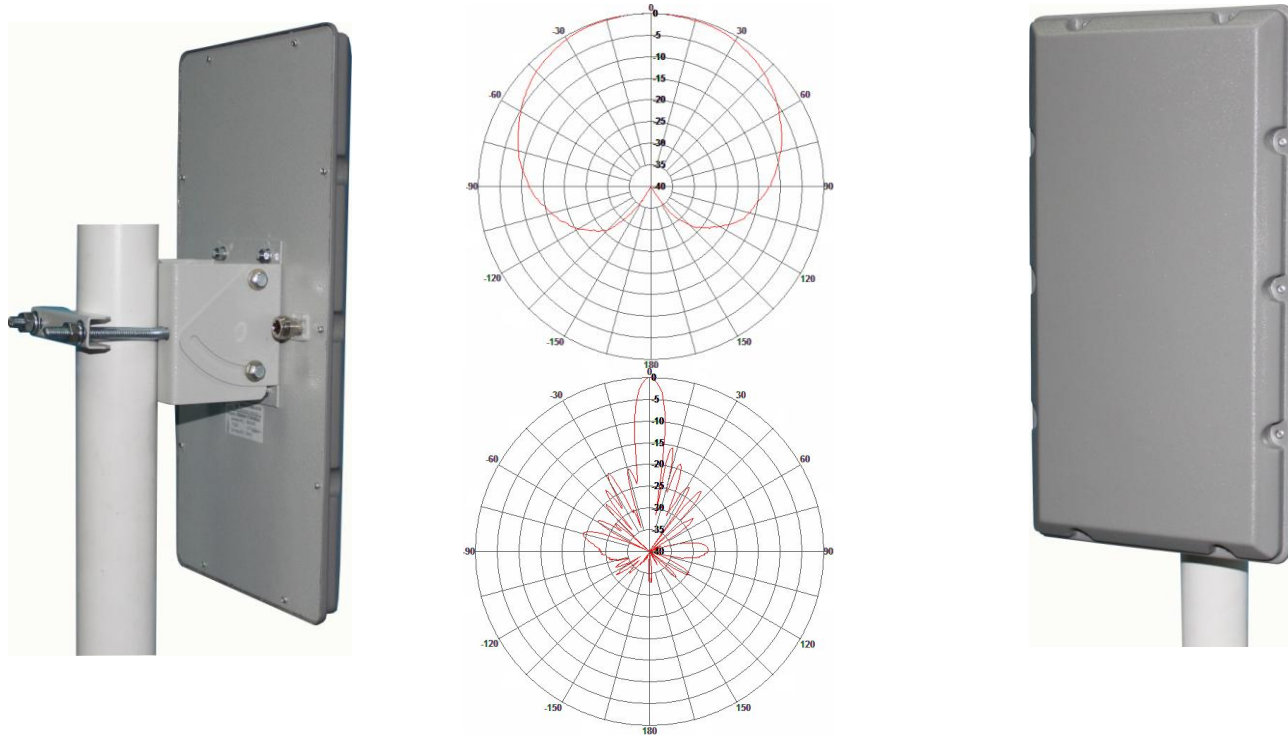

*Секторная направленная ММО антенна на диапазон 5,85 -6,45ГГц для широкополосного радиодоступа стандарта 802-16e-2005/LTE*

**Технические характеристики**

Модель	DS6000-16/90/M2x2
Диапазон , МГц	5850-6450
К.У., дБ	2*16
Д.Н. (гориз.)	90
(верт.)	9,5
КСВН	<1.5
Поляризация	Вертикальная + горизонтальная
Уровень бокового излучения, дБ	Не более -15
Уровень заднего излучения, дБ	Не более -27
Вых. сопротивление, Ом	50
Грозозащита	встроенная
Уровень подводимой мощности, Вт	45
Разъём	N – 2шт.
Условия эксплуатации, °С	-60 +80
Габ. размеры	385 x 205 x 25
Вес, кг.	1,5