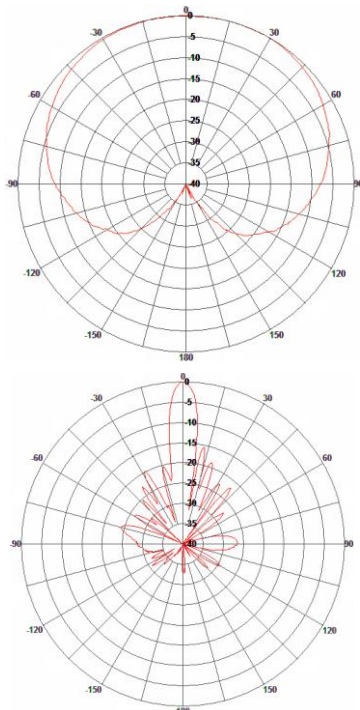

## Секторная направленная ММО антенна на диапазон 5,85 -6,45ГГц для широкополосного радиодоступа стандарта 802-16e-2005/LTE

### Технические характеристики

Модель	DS 6000-15/120/K45
Диапазон, МГц	5850-6450
К.У, дБ,	15
Д.Н. (гориз.)	115
(верт.)	9,5
КСВН	<1.5
Поляризация	КРОСС ± 45 <sup>0</sup>
Уровень бокового излучения, дБ	Не более -15
Уровень заднего излучения, дБ	Не более -27
Вых. сопротивление, Ом.	50
Грозозащита	встроенная
Уровень подводимой мощности, Вт	25
Разъём	N – 2шт.
Условия эксплуатации, °С	-60 +80
Габ. размеры	325 x 125 x 20
Вес, кг.	1,5