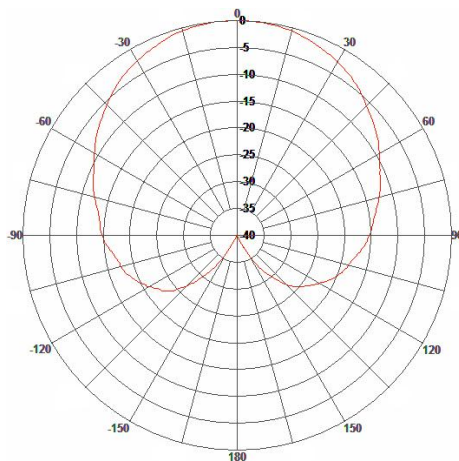

*Секторная направленная ММО антенна на диапазон 4,9 -5,8ГГц  
для широкополосного радиодоступа стандарта 802-16e-2005/LTE*

Н-плоскость

Е-плоскость

*Технические характеристики*

Модель	DS5000-17/60/V
Диапазон , МГц	4950-5850
К.У., дБ	17
Д.Н. (гориз.)	62
(верт.)	9,5
КСВН	<1.5
Поляризация	Вертикальная
Уровень бокового излучения, дБ	Не более -15
Уровень заднего излучения, дБ	Не более -27
Вых. сопротивление, Ом	50
Грозозащита	встроенная
Уровень подводимой мощности, Вт	45
Разъём	N – 2шт.
Условия эксплуатации, °С	-60 +80
Габ. размеры	325 x 125 x 20
Вес, кг.	1,5