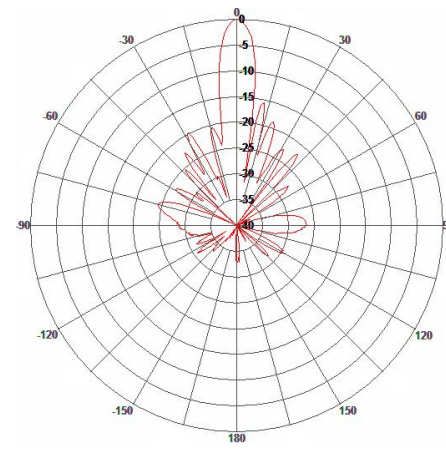

*Секторная направленная ММО антенна на диапазон 4,9 -5,8ГГц  
для широкополосного радиодоступа стандарта 802-16e-2005/LTE*

Н-плоскость

Е-плоскость

*Технические характеристики*

Модель	DS5000-17/60/V
Диапазон , МГц	4950-5850
К.У., дБ	17
Д.Н. (гориз.)	62
(верт.)	9,5
КСВН	<1.5
Поляризация	Вертикальная
Уровень бокового излучения, дБ	Не более -15
Уровень заднего излучения, дБ	Не более -27
Вых. сопротивление, Ом	50
Грозозащита	встроенная
Уровень подводимой мощности, Вт	45
Разъём	N – 2шт.
Условия эксплуатации, °С	-60 +80
Габ. размеры	325 x 125 x 20
Вес, кг.	1,5