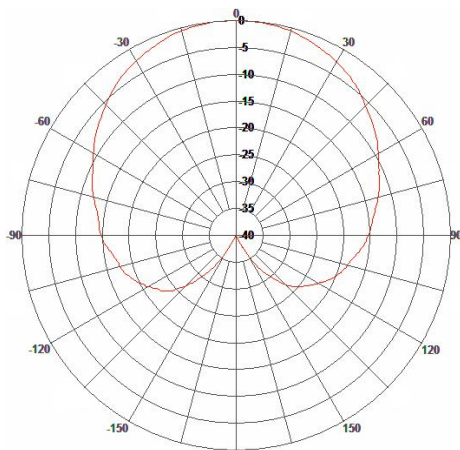

*Секторная направленная ММО антенна на диапазон 4,9 -5,8ГГц
для широкополосного радиодоступа стандарта 802-16e-2005/LTE*

Н-плоскость

Е-плоскость

Технические характеристики

Модель	DS5000-17/60/H
Диапазон , МГц	4950-5850
К.У., дБ	17
Д.Н. (гориз.)	60
(верт.)	9,5
КСВН	<1.5
Поляризация	Горизонтальная
Уровень бокового излучения, дБ	Не более -15
Уровень заднего излучения, дБ	Не более -27
Вых. сопротивление, Ом	50
Грозозащита	встроенная
Уровень подводимой мощности, Вт	45
Разъём	N – 2шт.
Условия эксплуатации, °C	-60 +80
Габ. размеры	325 x 125 x 20
Вес, кг.	1,5