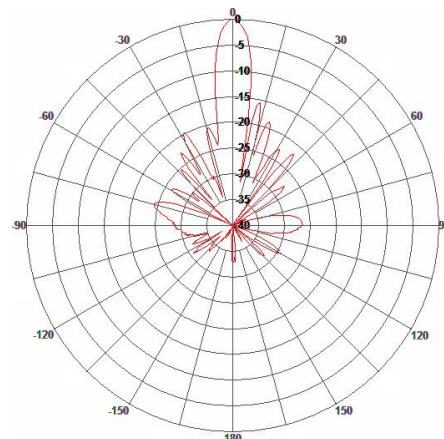

*Секторная направленная ММО антенна на диапазон 4,9 -5,8ГГц
для широкополосного радиодоступа стандарта 802-16e-2005/LTE*

Н-плоскость

Е-плоскость

Технические характеристики

Модель	DS5000-17/60/H
Диапазон , МГц	4950-5850
К.У., дБ	17
Д.Н. (гориз.)	60
(верт.)	9,5
КСВН	<1.5
Поляризация	Горизонтальная
Уровень бокового излучения, дБ	Не более -15
Уровень заднего излучения, дБ	Не более -27
Вых. сопротивление, Ом	50
Грозозащита	встроенная
Уровень подводимой мощности, Вт	45
Разъём	N – 2шт.
Условия эксплуатации, °C	-60 +80
Габ. размеры	325 x 125 x 20
Вес, кг.	1,5