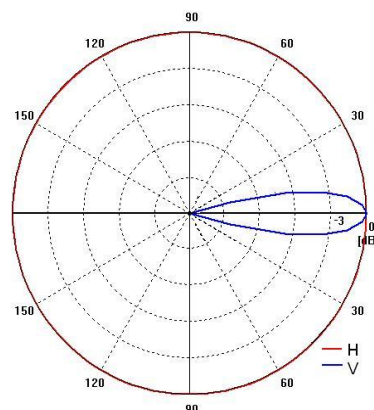

*Всенаправленная антенна 2.4 - 2.7 ГГц
предназначена для работы в составе оборудования
Wi-Fi, WIMAX, LTE*

DELTA
satellite

Технические характеристики

Модель	DS2400-7/360/v
Диапазон, МГц	2400-2700
К.У, дБ	7
Д.Н. (гориз.) (верт.)	360 18
КСВН	<1.5
Поляризация	Вертикальная
Вых. сопротивление, Ом.	50
Грозозащита	Нет
Уровень подводимой мощности, Вт	45
Разъём	N
Условия эксплуатации, °C	-60 +80
Защита то влаги и пыли	IP64
Габ. размеры	375 x50
Вес, кг.	1.5