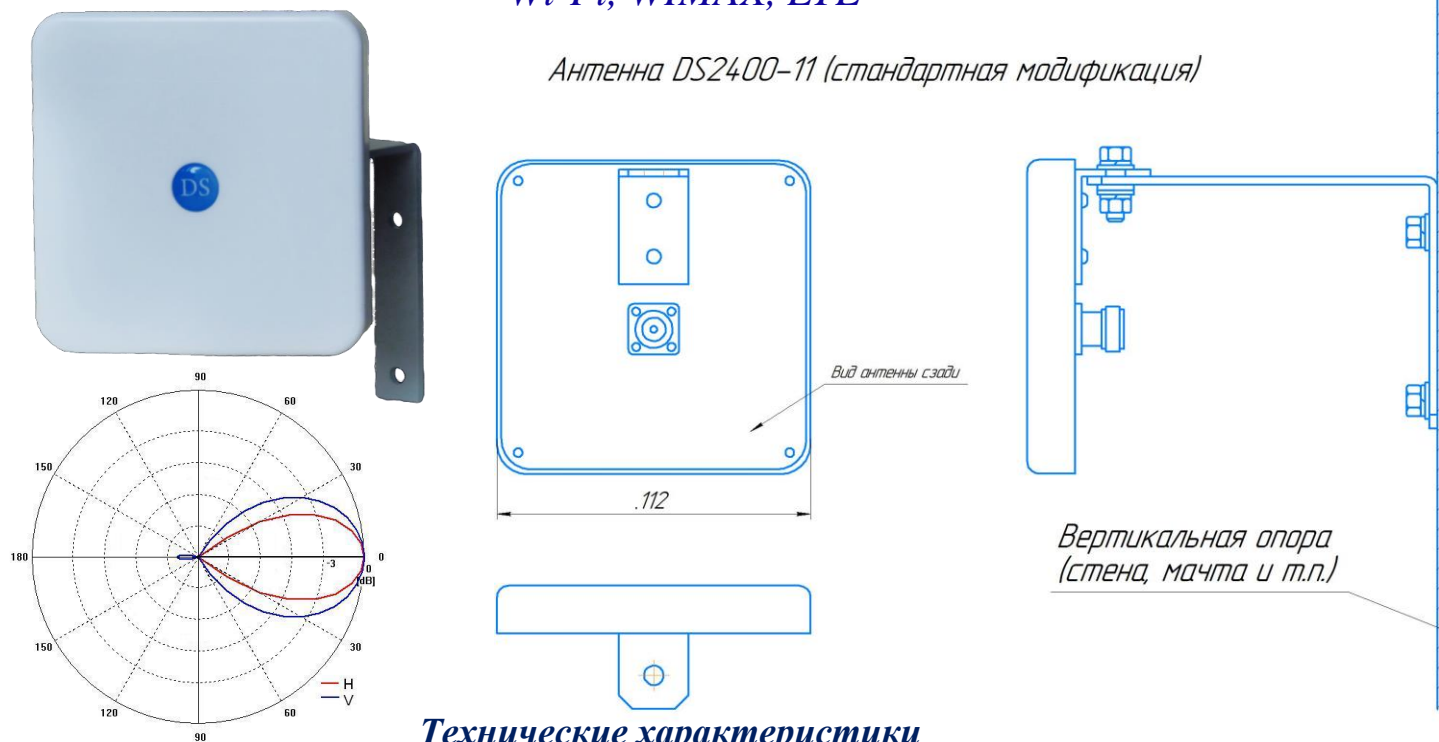

*Направленная антенна DS2400-11
Диапазон 2400 - 2700 МГц
предназначена для работы в составе оборудования
Wi-Fi, WIMAX, LTE*

Антенна DS2400-11 (стандартная модификация)

Технические характеристики

Модель	DS2400-11
Диапазон, МГц	2400-2700
К.У, дБ	11
Д.Н. (гориз.)	40
(верт.)	60
КСВН	<1.5
Поляризация	Линейная вертикальная
Выходное сопротивление, Ом.	50
Грозозащита	Нет
Уровень подводимой мощности, Вт	45
Разъём	N(Female) или SMA(Female)
Условия эксплуатации, °С	-60 +80
Защита то влаги и пыли	IP64
Габаритные размеры	112 x 112 x 17
Вес, кг.	0.2
Модификации	Стандартное исполнение, с "Г" образным креплением. Модификация М5, крепление антенны на 2-ве шпильки М5*11 Модификация К, вместо корпусного разъема вывод кабеля любой длины и с любым разъемом.