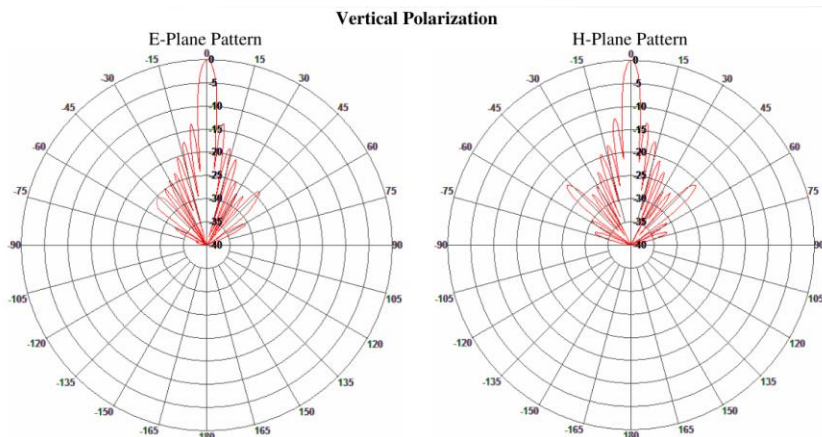

*Направленная антенна на диапазон 5,85 -6,45ГГц  
 для широкополосного радиодоступа стандарта 802-16e-2005/LTE*

***Технические характеристики***

<b>Модель</b>	<b>DS6000-30</b>
<b>Диапазон , МГц</b>	5850-6450
<i>К.У ,дБ</i>	30
<i>Д.Н. (гориз.)</i>	4,5
<i>(верт.)</i>	4,5
<i>КСВН</i>	<1.5
<i>Поляризация</i>	<b>Вертикальная</b>
<i>Вых. сопротивление, Ом</i>	50
<i>Грозозащита</i>	<b>встроенная</b>
<i>Уровень подводимой мощности, Вт</i>	75
<i>Защита от влаги и пыли</i>	IP54
<i>Разъём</i>	N
<i>Условия эксплуатации, °С</i>	-70 +80
<i>Габ. размеры</i>	615x615x40
<i>Вес, кг.</i>	7,5