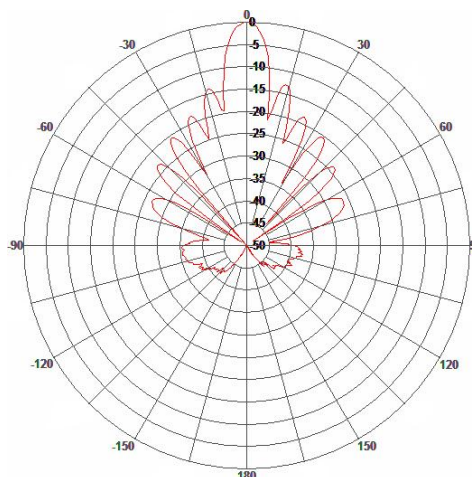

*Направленная антенна на диапазон 5,85 -6,45ГГц
для широкополосного радиодоступа стандарта 802-16e-2005/LTE*

Технические характеристики

Модель	DS6000-25
Диапазон, МГц	5850-6450
К.У, дБ	25
Д.Н. (гориз.)	7,5
(верт.)	7,5
КСВН	<1.5
Поляризация	линейная
Уровень бокового излучения, дБ	Не более -13
Уровень заднего излучения, дБ	Не более -30
Вых. сопротивление, Ом.	50
Грозозащита	встроенная
Уровень подводимой мощности, Вт	45
Разъём	N
Условия эксплуатации, °С	-60 +80
Защита от влаги и пыли	IP54
Габ. размеры	370 x 370 x 25
Вес, кг	2,5