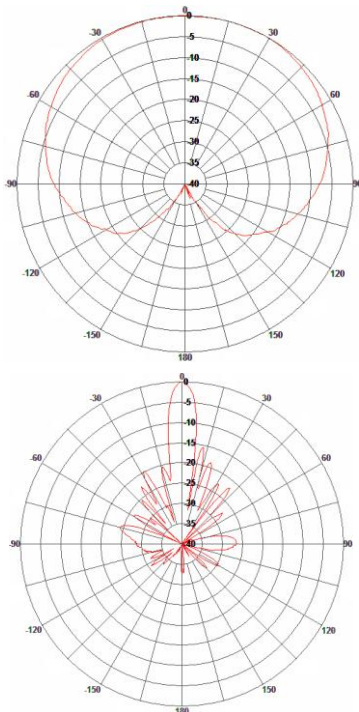

*Секторная направленная ММО антенна на диапазон 5,85 -6,45ГГц для широкополосного радиодоступа стандарта 802-16e-2005/LTE*

**Технические характеристики**

Модель	DS 6000-15/120/K45
Диапазон, МГц	5850-6450
К.У, дБ	17
Д.Н. (гориз.)	60
(верт.)	9,5
КСВН	<1.5
Поляризация	КРОСС ± 45 <sup>0</sup>
Уровень бокового излучения, дБ	Не более -15
Уровень заднего излучения, дБ	Не более -27
Вых. сопротивление, Ом	50
Грозозащита	встроенная
Уровень подводимой мощности, Вт	25
Разъём	N – 2шт.
Условия эксплуатации, °C	-60 +80
Габ. размеры	325 x 125 x 20
Вес, кг.	1,5