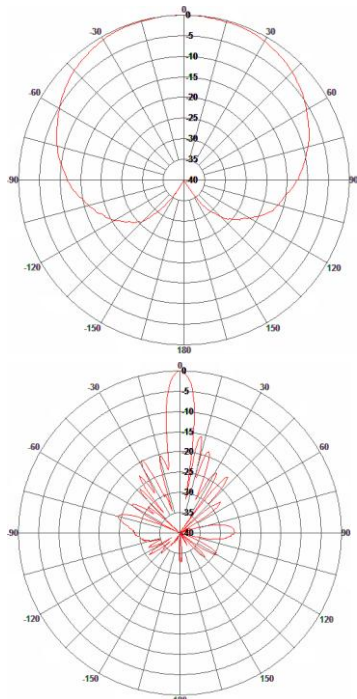

Секторная направленная ММО антенна на диапазон 5,85 -6,45ГГц для широкополосного радиодоступа стандарта 802-16e-2005/LTE

Технические характеристики

Модель	DS 6000-16/90/K45
Диапазон, МГц	5850-6450
К.У, дБ	16
Д.Н. (гориз.)	90
(верт.)	9,5
КСВН	<1.5
Поляризация	КРОСС ± 45 ⁰
Уровень бокового излучения, дБ	Не более -15
Уровень заднего излучения, дБ	Не более -27
Вых. сопротивление, Ом.	50
Грозозащита	встроенная
Уровень подводимой мощности, Вт	25
Разъём	N – 2шт.
Условия эксплуатации, °С	-60 +80
Габ. размеры	325 x 125 x 20
Вес, кг.	1,5