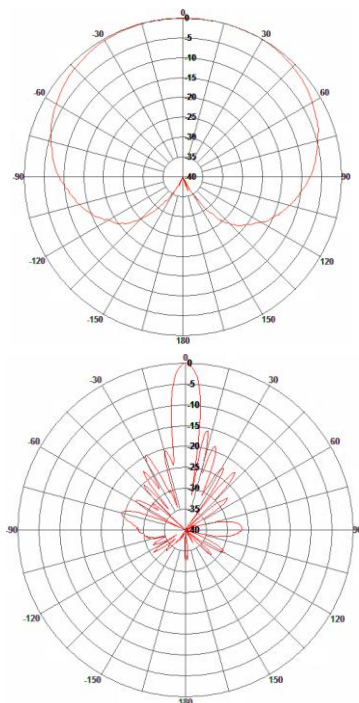

Секторная направленная ММО антенна на диапазон 5,85 -6,45ГГц для широкополосного радиодоступа стандарта 802-16e-2005/LTE

Технические характеристики

Модель	DS6000-15/120/M2x2
Диапазон, МГц	5850-6450
К.У., дБ	2*15
Д.Н. (гориз.) (верт.)	110 9,5
КСВН	<1.5
Поляризация	Вертикальная + горизонтальная
Уровень бокового излучения, дБ	Не более -15
Уровень заднего излучения, дБ	Не более -27
Вых. сопротивление, Ом	50
Грозозащита	встроенная
Уровень подводимой мощности, Вт	45
Разъём	N – 2шт.
Условия эксплуатации, °C	-60 +80
Габ. размеры	385 x 205 x 25
Вес, кг.	1,5