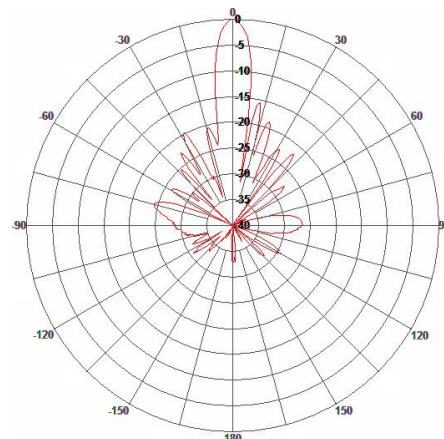

Секторная направленная ММО антенна на диапазон 5,85 -6,45ГГц для широкополосного радиодоступа стандарта 802-16e-2005/LTE

H-плоскость

E-плоскость

Технические характеристики

Модель	DS6000-15/120/H
Диапазон, МГц	5850-6450
К.У., дБ	16
Д.Н. (гориз.) (верт.)	110 9,5
КСВН	<1.5
Поляризация	Горизонтальная
Уровень бокового излучения, дБ	Не более -15
Уровень заднего излучения, дБ	Не более -27
Вых. сопротивление, Ом	50
Грозозащита	встроенная
Уровень подводимой мощности, Вт	45
Разъём	N – 1шт.
Условия эксплуатации, °C	-60 +80
Габ. размеры	325 x 125 x 20
Вес, кг.	1,5