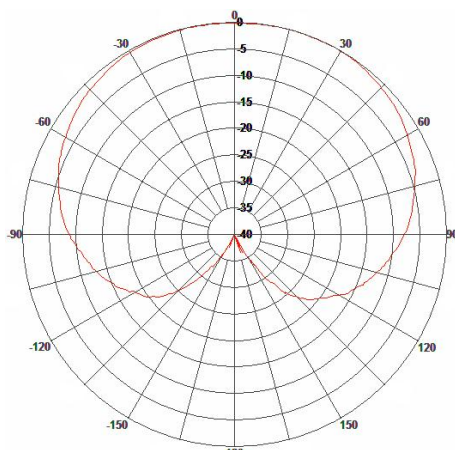

Секторная направленная ММО антенна на диапазон 5,85 -6,45ГГц для широкополосного радиодоступа стандарта 802-16e-2005/LTE

H-плоскость

E-плоскость

Технические характеристики

Модель	DS6000-15/120/H
Диапазон, МГц	5850-6450
К.У., дБ	16
Д.Н. (гориз.) (верт.)	110 9,5
КСВН	<1.5
Поляризация	Горизонтальная
Уровень бокового излучения, дБ	Не более -15
Уровень заднего излучения, дБ	Не более -27
Вых. сопротивление, Ом	50
Грозозащита	встроенная
Уровень подводимой мощности, Вт	45
Разъём	N – 1шт.
Условия эксплуатации, °C	-60 +80
Габ. размеры	325 x 125 x 20
Вес, кг.	1,5