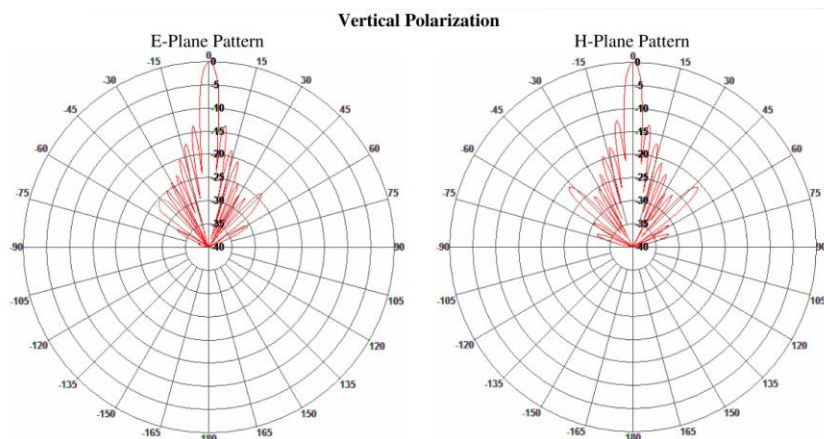

*Направленная антенна на диапазон 5,15 -5,85ГГц
для широкополосного радиодоступа стандарта 802-16e-2005/LTE*

Технические характеристики

Модель	DS5000-30
Диапазон , МГц	5150-5850
<i>К.У ,дБ</i>	30
<i>Д.Н. (гориз.)</i>	4,5
<i>(верт.)</i>	4,5
<i>КСВН</i>	<1.5
<i>Поляризация</i>	Вертикальная
<i>Вых. сопротивление, Ом</i>	50
<i>Грозозащита</i>	встроенная
<i>Уровень подводимой мощности, Вт</i>	75
<i>Защита от влаги и пыли</i>	IP54
<i>Разъём</i>	N
<i>Условия эксплуатации, °С</i>	-70 +80
<i>Габ. размеры</i>	615x615x40
<i>Вес, кг.</i>	7,5