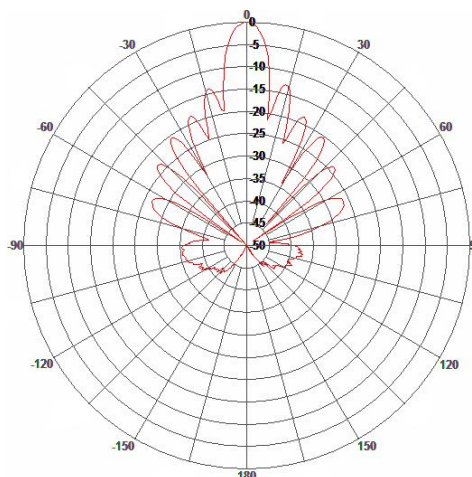

*Направленная антенна на диапазон 5,15 -5,85ГГц  
для широкополосного радиодоступа стандарта 802-16e-2005/LTE*

**Технические характеристики**

Модель	DS5000-25
Диапазон , МГц	5150-5850
К.У ,дБ,	25
Д.Н. (гориз.)	7,5
(верт.)	7,5
КСВН	<1.5
Поляризация	линейная
Уровень бокового излучения, Дб	Не более -13
Уровень заднего излучения, Дб	Не более -30
Вых. сопротивление, Ом.	50
Грозозащита	встроенная
Уровень подводимой мощности, Вт	45
Разъём	N
Условия эксплуатации, °С	-60 +80
Защита от влаги и пыли	IP54
Габ. размеры	370 x 370 x 20
Вес, кг	2,5