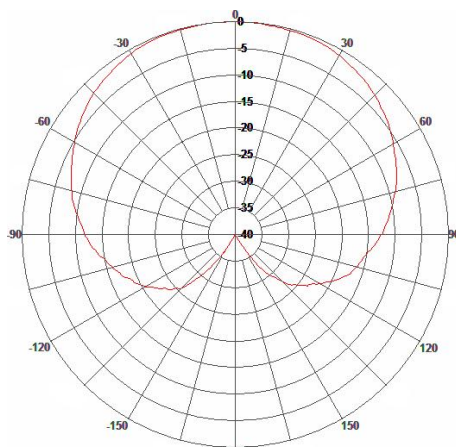

*Секторная направленная ММО антенна на диапазон 4,9 -5,8ГГц  
для широкополосного радиодоступа стандарта 802-16e-2005/LTE*

Н-плоскость

Е-плоскость

**Технические характеристики**

Модель	DS5000-16/90/V
Диапазон , МГц	4950-5850
К.У., дБ	16
Д.Н. (гориз.) (верт.)	90 9,5
КСВН	<1.5
Поляризация	Вертикальная
Уровень бокового излучения, дБ	Не более -15
Уровень заднего излучения, дБ	Не более -27
Вых. сопротивление, Ом	50
Грозозащита	встроенная
Уровень подводимой мощности, Вт	45
Разъём	N – 2шт.
Условия эксплуатации, °C	-60 +80
Габ. размеры	325 x 125 x 20
Вес, кг.	1,5