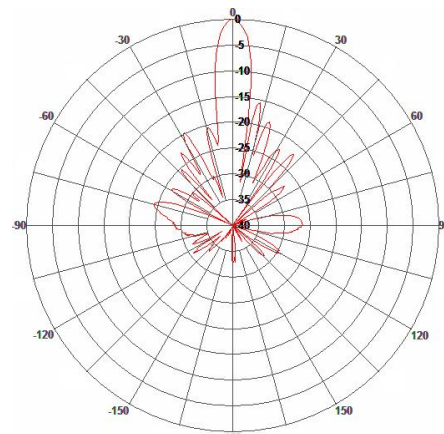

*Секторная направленная ММО антенна на диапазон 4,9 -5,8ГГц  
для широкополосного радиодоступа стандарта 802-16e-2005/LTE*

Н-плоскость

Е-плоскость

**Технические характеристики**

Модель	DS5000-16/90/V
Диапазон , МГц	4950-5850
К.У., дБ	16
Д.Н. (гориз.) (верт.)	90 9,5
КСВН	<1.5
Поляризация	Вертикальная
Уровень бокового излучения, дБ	Не более -15
Уровень заднего излучения, дБ	Не более -27
Вых. сопротивление, Ом	50
Грозозащита	встроенная
Уровень подводимой мощности, Вт	45
Разъём	N – 2шт.
Условия эксплуатации, °C	-60 +80
Габ. размеры	325 x 125 x 20
Вес, кг.	1,5