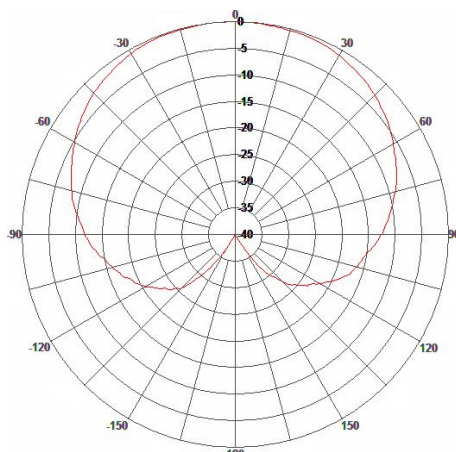

## Секторная направленная ММО антенна на диапазон 4,9 -5,8ГГц для широкополосного радиодоступа стандарта 802-16e-2005/LTE

H-плоскость

E-плоскость

### Технические характеристики

Модель	DS5000-16/90/H
Диапазон , МГц	4950-5850
К.У., дБ	16
Д.Н. (гориз.)	90
(верт.)	9,5
КСВН	<1.5
Поляризация	Горизонтальная
Уровень бокового излучения, дБ	Не более -15
Уровень заднего излучения, дБ	Не более -27
Вых. сопротивление, Ом	50
Грозозащита	встроенная
Уровень подводимой мощности, Вт	45
Разъём	N – 2шт.
Условия эксплуатации, °C	-60 +80
Габ. размеры	325 x 125 x 20
Вес, кг.	1,5