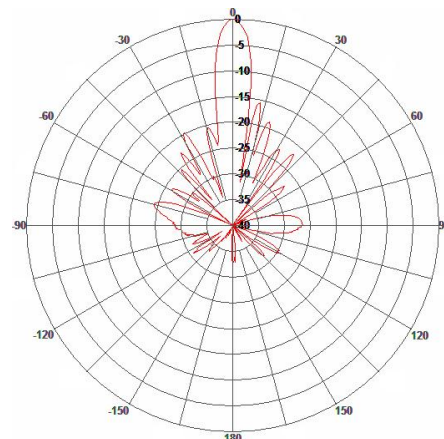

## Секторная направленная ММО антенна на диапазон 4,9 -5,8ГГц для широкополосного радиодоступа стандарта 802-16e-2005/LTE

H-плоскость

E-плоскость

### Технические характеристики

Модель	DS5000-16/90/H
Диапазон , МГц	4950-5850
К.У., дБ	16
Д.Н. (гориз.)	90
(верт.)	9,5
КСВН	<1.5
Поляризация	Горизонтальная
Уровень бокового излучения, дБ	Не более -15
Уровень заднего излучения, дБ	Не более -27
Вых. сопротивление, Ом	50
Грозозащита	встроенная
Уровень подводимой мощности, Вт	45
Разъём	N – 2шт.
Условия эксплуатации, °C	-60 +80
Габ. размеры	325 x 125 x 20
Вес, кг.	1,5