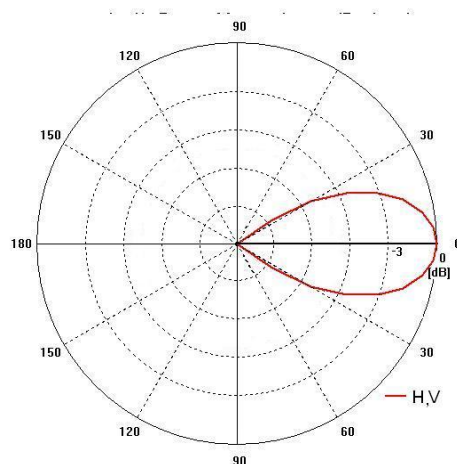

*Всенаправленная антенна 2.4 - 2.7 ГГц  
предназначена для работы в составе оборудования  
Wi-Fi, WIMAX, LTE*

**Технические характеристики**

<b>Модель</b>	<b>DS2400-16</b>
<b>Диапазон, МГц</b>	2400-2700
К.У, дБ	16
Д.Н. (гориз.)	35
(верт.)	40
КСВН	<1.5
Поляризация	Вертикальная
Вых. сопротивление, Ом.	50
Грозозащита	Нет
Уровень подводимой мощности, Вт	45
Разъём	N
Условия эксплуатации, °C	-60 +80
Защита то влаги и пыли	IP64
Габ. размеры	240 x 240 x 18
Вес, кг.	0.4